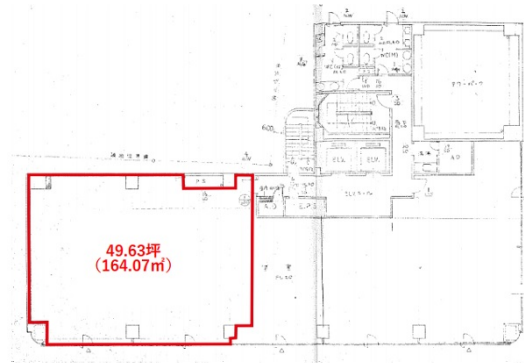

八王子東町センタービル 9階49.63坪

東京都八王子市東町9-8

物件MAP

賃貸条件	
月額賃料	相談
坪数	49.63坪
坪単価	相談
共益費	187,850円
礼金	無し
敷金（保証金）	12ヶ月
階数	9階
入居可能日	即日

ビル情報	
所在地	東京都八王子市東町9-8
最寄り駅	JR中央本線 八王子駅 徒歩3分 京王京王線 京王八王子駅 徒歩5分
エリア	その他東京
竣工	1990年2月
耐震	新耐震基準
階数	地上9階
用途	事務所
構造	SRC造

設備情報	
エレベーター	2基
空調	個別空調
OAフロア	OAフロア
基準階天井高	2,500mm
光ファイバー	有り
トイレ	男女別・室外
セキュリティ	有り
駐車場	有り