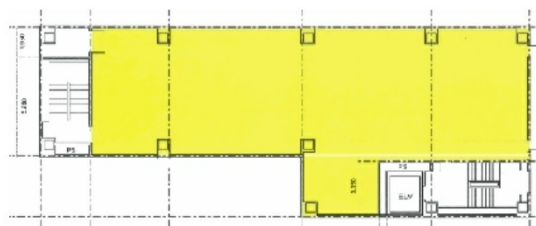

第5セントラルビル 地下1階61.58坪

東京都八王子市東町12-15

物件MAP

賃貸条件	
月額賃料	相談
坪数	61.58坪
坪単価	相談
共益費	賃料に含む
礼金	無し
敷金（保証金）	6ヶ月
階数	B1階
入居可能日	相談

ビル情報	
所在地	東京都八王子市東町12-15
最寄り駅	JR中央線(快速) 八王子駅 徒歩3分 JR横浜線 八王子駅 徒歩3分
エリア	その他東京
竣工	1990年10月
耐震	新耐震基準
階数	地上7階 地下1階
用途	店舗
構造	S造