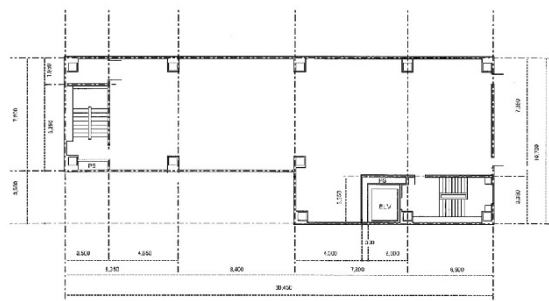

# 第5セントラルビル 6階66.2坪

東京都八王子市東町12-15

## 物件MAP

賃貸条件	
月額賃料	662,000円 (税別)
坪数	66.2坪
坪単価	10,000円 (税別)
共益費	賃料に含む
礼金	無し
敷金 (保証金)	6ヶ月
階数	6階
入居可能日	即日

ビル情報	
所在地	東京都八王子市東町12-15
最寄り駅	JR中央線(快速) 八王子駅 徒歩3分 JR横浜線 八王子駅 徒歩3分
エリア	その他東京
竣工	1990年10月
耐震	新耐震基準
階数	地上7階 地下1階
用途	店舗
構造	S造