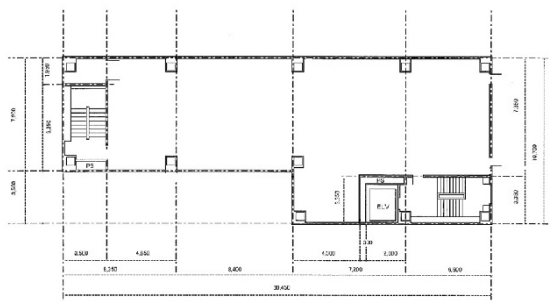

# 第5セントラルビル 6階66.2坪

東京都八王子市東町12-15

## 物件MAP

賃貸条件	
月額賃料	662,000円 (税別)
坪数	66.2坪
坪単価	10,000円 (税別)
共益費	賃料に含む
礼金	無し
敷金 (保証金)	6ヶ月
階数	6階
入居可能日	即日

ビル情報	
所在地	東京都八王子市東町12-15
最寄り駅	JR中央線(快速) 八王子駅 徒歩3分 JR横浜線 八王子駅 徒歩3分
エリア	その他東京
竣工	1990年10月
耐震	新耐震基準
階数	地上7階 地下1階
用途	店舗
構造	S造