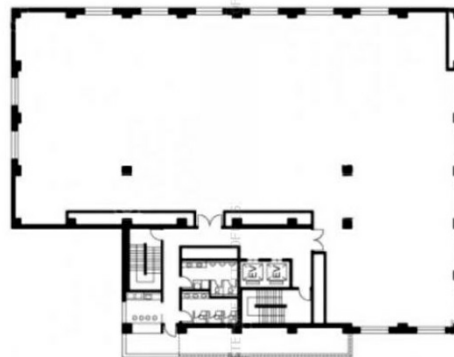

柏東口金子ビル 5階47.26坪

千葉県柏市柏4-8-1

物件MAP

賃貸条件	
月額賃料	661,640円 (税別)
坪数	47.26坪
坪単価	14,000円 (税別)
共益費	141,780円
礼金	無し
敷金 (保証金)	10ヶ月
階数	5階 (先行有)
入居可能日	即日

ビル情報	
所在地	千葉県柏市柏4-8-1
最寄り駅	東武野田線 柏駅 徒歩1分 JR常磐線 柏駅 徒歩1分
エリア	松戸・柏エリア
竣工	1997年11月
耐震	新耐震基準
階数	地上8階 地下2階
用途	事務所
構造	SRC造

設備情報	
エレベーター	1基
空調	個別空調
OAフロア	OAフロア
基準階天井高	2,600mm
光ファイバー	無し
トイレ	男女別・室外
セキュリティ	無し
駐車場	有り

事務所移転の簡単検索サイト

Quick Service

クイックサービス

柏東口金子ビル 5階47.26坪 千葉県柏市柏4-8-1

松戸・柏エリア (ビルID: 0027707) の賃貸オフィス

貸事務所・レンタルオフィス・オフィス移転ならQuickService