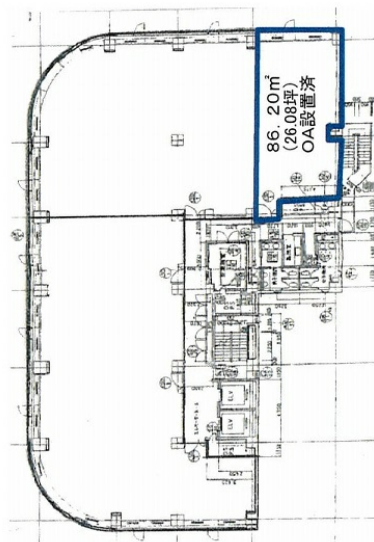

ちばぎん柏ビル 4階26.08坪

千葉県柏市中央1-1-1

物件MAP

賃貸条件	
坪数	26.08坪
階数	4階
入居可能日	即日

ビル情報	
所在地	千葉県柏市中央1-1-1
最寄り駅	JR常磐線 柏駅 徒歩6分 東武野田線 柏駅 徒歩6分
エリア	松戸・柏エリア
竣工	1990年11月
耐震	新耐震基準
階数	地上6階 地下1階
用途	事務所
構造	SRC造

設備情報	
エレベーター	2基
空調	個別空調
OAフロア	その他
基準階天井高	
光ファイバー	無し
トイレ	男女別・室外
セキュリティ	無し
駐車場	有り

事務所移転の簡単検索サイト

Quick Service

クイックサービス

ちばぎん柏ビル 4階26.08坪 千葉県柏市中央1-1-1

松戸・柏エリア (ビルID: 0027697) の賃貸オフィス

貸事務所・レンタルオフィス・オフィス移転ならQuickService

物件詳細はこちらから

0120-55-2620