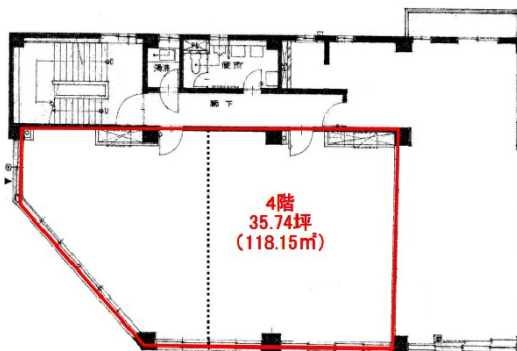

ジブラルタ生命能代ビル 4階35.74坪

秋田県能代市上町10-1

物件MAP

| 賃貸条件 | |
|--------|----------------|
| 坪数 | 35.74坪 |
| 階数 | 4階 |
| 入居可能日 | |
| ビル情報 | |
| 所在地 | 秋田県能代市上町10-1 |
| 最寄り駅 | JR五能線 能代駅 徒歩8分 |
| エリア | 秋田 |
| 竣工 | 1984年12月 |
| 耐震 | 新耐震基準 |
| 階数 | 地上4階 |
| 用途 | 事務所 |
| 構造 | S造 |
| 設備情報 | |
| エレベーター | 1基 |
| 空調 | 個別空調 |
| OAフロア | その他 |
| 基準階天井高 | 2,800mm |
| 光ファイバー | 無し |
| トイレ | 調査中 |
| セキュリティ | 無し |
| 駐車場 | 無し |

事務所移転の簡単検索サイト

Quick Service

クイックサービス

ジブラルタ生命能代ビル 4階35.74坪 秋田県能代市上町10-1

秋田 (ビルID: 0027684) の賃貸オフィス

貸事務所・レンタルオフィス・オフィス移転なら**QuickService**

物件詳細はこちらから

0120-55-2620