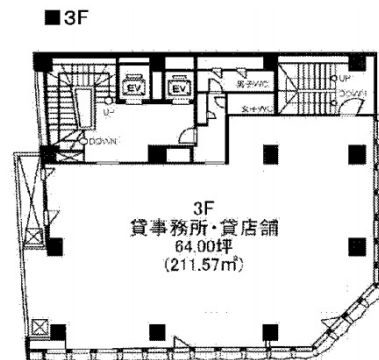

パークビル 3階64坪

東京都日野市多摩平1-2-1

物件MAP

| 賃貸条件 | |
|----------|---------------|
| 月額賃料 | 732,300円 (税別) |
| 坪数 | 64坪 |
| 坪単価 | 11,442円 (税別) |
| 共益費 | 192,000円 |
| 礼金 | 1ヶ月 |
| 敷金 (保証金) | 6ヶ月 |
| 階数 | 3階 |
| 入居可能日 | 即日 |

| ビル情報 | |
|------|--------------------|
| 所在地 | 東京都日野市多摩平1-2-1 |
| 最寄り駅 | JR中央線(快速) 豊田駅 徒歩1分 |
| エリア | その他東京 |
| 竣工 | 1976年6月 |
| 耐震 | 旧耐震基準 |
| 階数 | 地上8階 |
| 用途 | 事務所/店舗 |
| 構造 | SRC造 |

| 設備情報 | |
|--------|--------|
| エレベーター | 2基 |
| 空調 | 個別空調 |
| OAフロア | その他 |
| 基準階天井高 | |
| 光ファイバー | 無し |
| トイレ | 男女別・室外 |
| セキュリティ | 無し |
| 駐車場 | 無し |