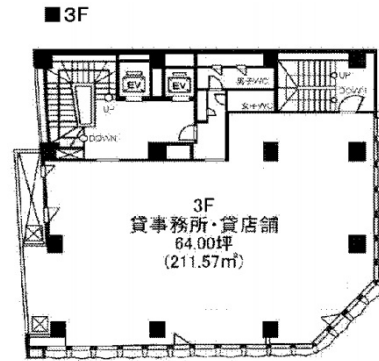

パークビル 3階64坪

東京都日野市多摩平1-2-1

物件MAP

| 賃貸条件 | |
|----------|---------------|
| 月額賃料 | 732,300円 (税別) |
| 坪数 | 64坪 |
| 坪単価 | 11,442円 (税別) |
| 共益費 | 192,000円 |
| 礼金 | 1ヶ月 |
| 敷金 (保証金) | 6ヶ月 |
| 階数 | 3階 |
| 入居可能日 | 即日 |

| ビル情報 | |
|------|--------------------|
| 所在地 | 東京都日野市多摩平1-2-1 |
| 最寄り駅 | JR中央線(快速) 豊田駅 徒歩1分 |
| エリア | その他東京 |
| 竣工 | 1976年6月 |
| 耐震 | 旧耐震基準 |
| 階数 | 地上8階 |
| 用途 | 事務所/店舗 |
| 構造 | SRC造 |

| 設備情報 | |
|--------|--------|
| エレベーター | 2基 |
| 空調 | 個別空調 |
| OAフロア | その他 |
| 基準階天井高 | |
| 光ファイバー | 無し |
| トイレ | 男女別・室外 |
| セキュリティ | 無し |
| 駐車場 | 無し |