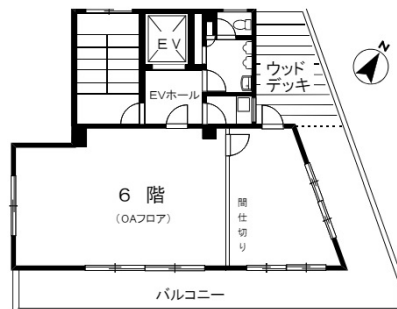

喜助内神田3丁目ビル 6階19.56坪

東京都千代田区内神田3-2-1

物件MAP

賃貸条件	
月額賃料	391,200円 (税別)
坪数	19.56坪
坪単価	20,000円 (税別)
共益費	賃料に含む
礼金	無し
敷金 (保証金)	7ヶ月
階数	6階 (601セットアップ °)
入居可能日	即日

ビル情報	
所在地	東京都千代田区内神田3-2-1
最寄り駅	JR山手線 神田駅 徒歩2分 東京メトロ銀座線 神田駅 徒歩3分 東京メトロ丸ノ内線 大手町駅 徒歩7分 JR総武本線 新日本橋駅 徒歩6分
エリア	神田・小川町エリア
竣工	1971年7月
耐震	旧耐震基準
階数	地上7階 地下1階
用途	事務所
構造	RC造

設備情報	
エレベーター	1基
空調	個別空調
OAフロア	OAフロア
基準階天井高	2,550mm
光ファイバー	有り
トイレ	男女別・室外
セキュリティ	有り
駐車場	無し