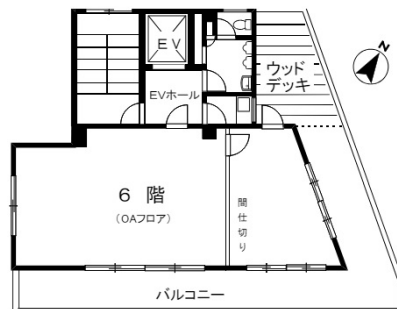

喜助内神田3丁目ビル 6階19.56坪

東京都千代田区内神田3-2-1

物件MAP

賃貸条件	
月額賃料	391,200円 (税別)
坪数	19.56坪
坪単価	20,000円 (税別)
共益費	賃料に含む
礼金	無し
敷金 (保証金)	7ヶ月
階数	6階 (601セットアップ °)
入居可能日	即日

ビル情報	
所在地	東京都千代田区内神田3-2-1
最寄り駅	JR山手線 神田駅 徒歩2分 東京メトロ銀座線 神田駅 徒歩3分 東京メトロ丸ノ内線 大手町駅 徒歩7分 JR総武本線 新日本橋駅 徒歩6分
エリア	神田・小川町エリア
竣工	1971年7月
耐震	旧耐震基準
階数	地上7階 地下1階
用途	事務所
構造	RC造

設備情報	
エレベーター	1基
空調	個別空調
OAフロア	OAフロア
基準階天井高	2,550mm
光ファイバー	有り
トイレ	男女別・室外
セキュリティ	有り
駐車場	無し

事務所移転の簡単検索サイト

Quick Service

クイックサービス

喜助内神田3丁目ビル 6階19.56坪 東京都千代田区内神田3-2-1

神田・小川町エリア (ビルID: 0027661) の賃貸オフィス

貸事務所・レンタルオフィス・オフィス移転ならQuickService