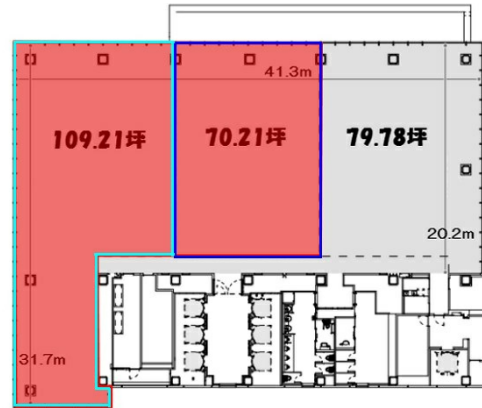

壺川スクエア 2階109.21坪

沖縄県那覇市壺川3-3-5

物件MAP

賃貸条件	
月額賃料	相談
坪数	109.21坪
坪単価	相談
共益費	賃料に含む
礼金	無し
敷金（保証金）	12ヶ月
階数	2階（先行有）
入居可能日	

ビル情報	
所在地	沖縄県那覇市壺川3-3-5
最寄り駅	ゆいレール 壺川駅 徒歩1分
エリア	沖縄
竣工	2009年7月
耐震	新耐震基準
階数	地上11階 地上1階
用途	事務所
構造	S造

設備情報	
エレベーター	7基
空調	個別空調
OAフロア	OAフロア
基準階天井高	2,800mm
光ファイバー	有り
トイレ	男女別・室外
セキュリティ	有り
駐車場	有り

事務所移転の簡単検索サイト

壺川スクエア 2階109.21坪 沖縄県那覇市壺川3-3-5

沖縄（ビルID：0027660）の賃貸オフィス

クイックサービス

貸事務所・レンタルオフィス・オフィス移転ならQuickService

物件詳細はこちらから