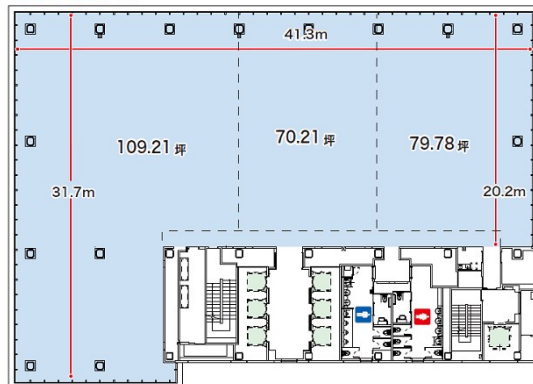

# 壺川スクエア 6階339.26坪

沖縄県那覇市壺川3-3-5

339.26坪

物件MAP

賃貸条件	
月額賃料	相談
坪数	339.26坪
坪単価	相談
共益費	賃料に含む
礼金	無し
敷金（保証金）	12ヶ月
階数	6階（館内先行有）
入居可能日	2024年5月

ビル情報	
所在地	沖縄県那覇市壺川3-3-5
最寄り駅	ゆいレール 壺川駅 徒歩1分
エリア	沖縄
竣工	2009年7月
耐震	新耐震基準
階数	地上11階 地上1階
用途	事務所
構造	S造