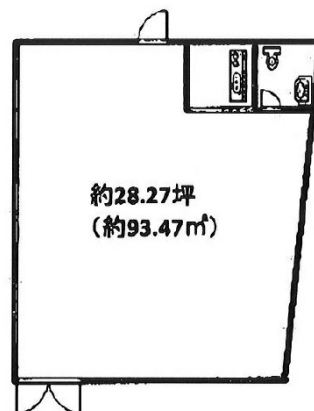

クリアスビル 1階28.27坪

沖縄県那覇市天久762-14

物件MAP

賃貸条件	
坪数	28.27坪
階数	1階 (A)
入居可能日	
ビル情報	
所在地	沖縄県那覇市天久762-14
最寄り駅	ゆいレール おもろまち駅 徒歩32分
エリア	沖縄
竣工	2007年1月
耐震	新耐震基準
階数	地上7階
用途	事務所
構造	RC造
設備情報	
エレベーター	1基
空調	個別空調
OAフロア	Pタイル
基準階天井高	
光ファイバー	無し
トイレ	男女別・室内
セキュリティ	無し
駐車場	有り