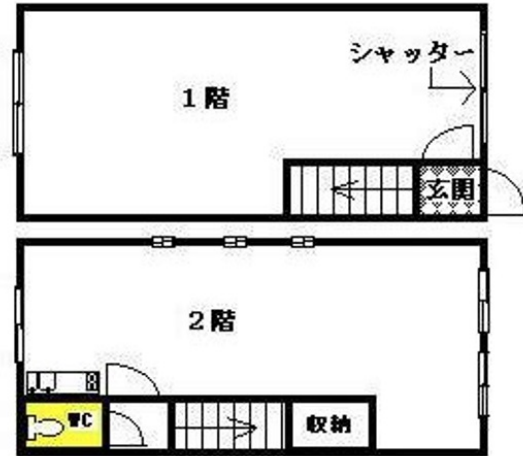

ウェルズ21ビル 1階21.85坪

沖縄県那覇市天久2-29-8

物件MAP

賃貸条件	
坪数	21.85坪
階数	1階
入居可能日	

ビル情報	
所在地	沖縄県那覇市天久2-29-8
最寄り駅	ゆいレール 古島駅 徒歩25分
エリア	沖縄
竣工	2003年12月
耐震	新耐震基準
階数	地上2階
用途	店舗
構造	S造

設備情報	
エレベーター	
空調	個別空調
OAフロア	その他
基準階天井高	
光ファイバー	無し
トイレ	男女共用・室内
セキュリティ	無し
駐車場	有り