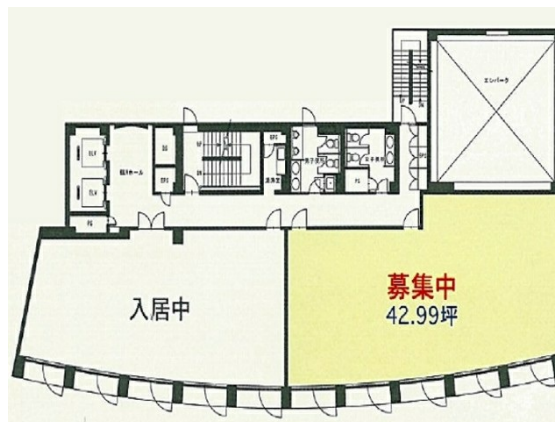

ミルコ那覇ビル 1階20.36坪

沖縄県那覇市松尾1-19-27

物件MAP

賃貸条件	
月額賃料	203,600円 (税別)
坪数	20.36坪
坪単価	10,000円 (税別)
共益費	71,260円
礼金	無し
敷金 (保証金)	5ヶ月
階数	1階
入居可能日	相談

ビル情報	
所在地	沖縄県那覇市松尾1-19-27
最寄り駅	ゆいレール 県庁前駅 徒歩8分
エリア	沖縄
竣工	1995年8月
耐震	新耐震基準
階数	地上7階
用途	事務所
構造	SRC造

設備情報	
エレベーター	2基
空調	個別空調
OAフロア	OAフロア
基準階天井高	2,700mm
光ファイバー	無し
トイレ	男女別・室外
セキュリティ	有り
駐車場	有り