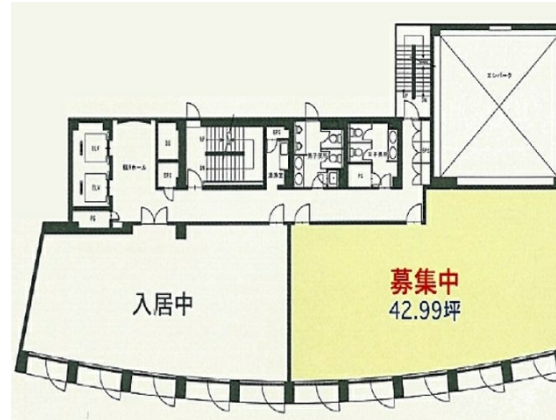

ミルコ那覇ビル 1階20.36坪

沖縄県那覇市松尾1-19-27

物件MAP

賃貸条件	
月額賃料	203,600円 (税別)
坪数	20.36坪
坪単価	10,000円 (税別)
共益費	71,260円
礼金	無し
敷金 (保証金)	5ヶ月
階数	1階
入居可能日	相談

ビル情報	
所在地	沖縄県那覇市松尾1-19-27
最寄り駅	ゆいレール 県庁前駅 徒歩8分
エリア	沖縄
竣工	1995年8月
耐震	新耐震基準
階数	地上7階
用途	事務所
構造	SRC造

設備情報	
エレベーター	2基
空調	個別空調
OAフロア	OAフロア
基準階天井高	2,700mm
光ファイバー	無し
トイレ	男女別・室外
セキュリティ	有り
駐車場	有り

事務所移転の簡単検索サイト

Quick Service

クイックサービス

ミルコ那覇ビル 1階20.36坪 沖縄県那覇市松尾1-19-27

沖縄 (ビルID: 0027649) の賃貸オフィス

貸事務所・レンタルオフィス・オフィス移転ならQuickService