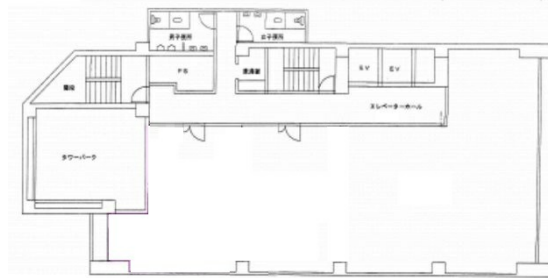

# ホークシティ那覇ビル 8階25.5坪

沖縄県那覇市松尾1-10-24

## 物件MAP

賃貸条件	
月額賃料	198,900円 (税別)
坪数	25.5坪
坪単価	7,800円 (税別)
共益費	96,900円
礼金	1ヶ月
敷金 (保証金)	5ヶ月
階数	8階
入居可能日	相談

ビル情報	
所在地	沖縄県那覇市松尾1-10-24
最寄り駅	ゆいレール 県庁前駅 徒歩3分
エリア	沖縄
竣工	1976年11月
耐震	新耐震基準相当
階数	地上8階
用途	事務所
構造	SRC造、一部S造

設備情報	
エレベーター	2基
空調	個別空調
OAフロア	
基準階天井高	2,400mm
光ファイバー	有り
トイレ	男女別・室外
セキュリティ	有り
駐車場	有り