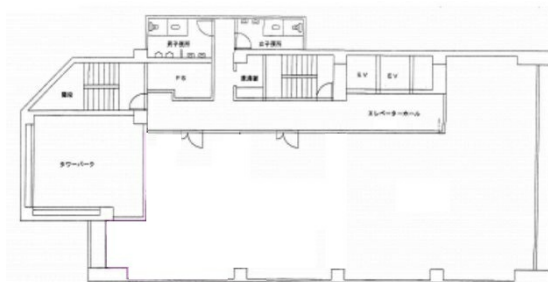

ホークシティ那覇ビル 8階25.5坪

沖縄県那覇市松尾1-10-24

物件MAP

賃貸条件	
月額賃料	198,900円（税別）
坪数	25.5坪
坪単価	7,800円（税別）
共益費	96,900円
礼金	1ヶ月
敷金（保証金）	5ヶ月
階数	8階
入居可能日	相談

ビル情報	
所在地	沖縄県那覇市松尾1-10-24
最寄り駅	ゆいレール 県庁前駅 徒歩3分
エリア	沖縄
竣工	1976年11月
耐震	新耐震基準相当
階数	地上8階
用途	事務所
構造	SRC造、一部S造

設備情報	
エレベーター	2基
空調	個別空調
OAフロア	
基準階天井高	2,400mm
光ファイバー	有り
トイレ	男女別・室外
セキュリティ	有り
駐車場	有り

事務所移転の簡単検索サイト

Quick Service

クイックサービス

ホークシティ那覇ビル 8階25.5坪 沖縄県那覇市松尾1-10-24

沖縄（ビルID：0027645）の賃貸オフィス

貸事務所・レンタルオフィス・オフィス移転なら**QuickService**