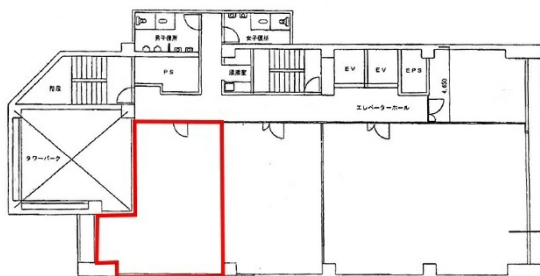

ホークシティ那覇ビル 7階17.19坪

沖縄県那覇市松尾1-10-24

物件MAP

賃貸条件	
坪数	17.19坪
階数	7階
入居可能日	
ビル情報	
所在地	沖縄県那覇市松尾1-10-24
最寄り駅	ゆいレール 県庁前駅 徒歩3分
エリア	沖縄
竣工	1976年11月
耐震	新耐震基準相当
階数	地上8階
用途	事務所
構造	SRC造、一部S造
設備情報	
エレベーター	2基
空調	個別空調
OAフロア	
基準階天井高	2,400mm
光ファイバー	有り
トイレ	男女別・室外
セキュリティ	有り
駐車場	有り