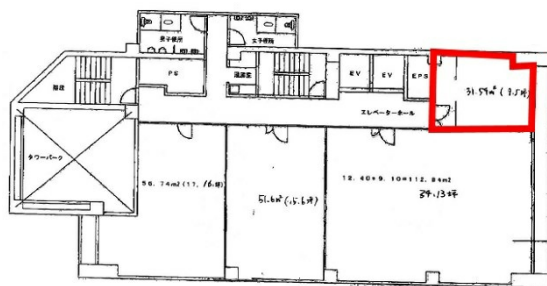

ホークシティ那覇ビル 7階9.5坪

沖縄県那覇市松尾1-10-24

物件MAP

賃貸条件	
坪数	9.5坪
階数	7階
入居可能日	
ビル情報	
所在地	沖縄県那覇市松尾1-10-24
最寄り駅	ゆいレール 県庁前駅 徒歩3分
エリア	沖縄
竣工	1976年11月
耐震	新耐震基準相当
階数	地上8階
用途	事務所
構造	SRC造、一部S造
設備情報	
エレベーター	2基
空調	個別空調
OAフロア	
基準階天井高	2,400mm
光ファイバー	有り
トイレ	男女別・室外
セキュリティ	有り
駐車場	有り