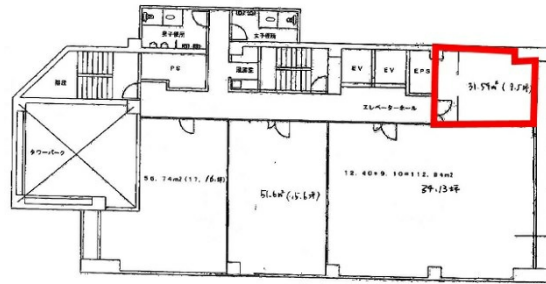

# ホークシティ那覇ビル 7階9.5坪

沖縄県那覇市松尾1-10-24

物件MAP

賃貸条件	
坪数	9.5坪
階数	7階
入居可能日	
ビル情報	
所在地	沖縄県那覇市松尾1-10-24
最寄り駅	ゆいレール 県庁前駅 徒歩3分
エリア	沖縄
竣工	1976年11月
耐震	新耐震基準相当
階数	地上8階
用途	事務所
構造	SRC造、一部S造
設備情報	
エレベーター	2基
空調	個別空調
OAフロア	
基準階天井高	2,400mm
光ファイバー	有り
トイレ	男女別・室外
セキュリティ	有り
駐車場	有り