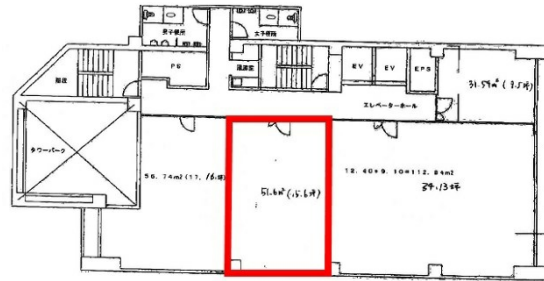

ホークシティ那覇ビル 7階15.6坪

沖縄県那覇市松尾1-10-24

物件MAP

賃貸条件	
坪数	15.6坪
階数	7階
入居可能日	
ビル情報	
所在地	沖縄県那覇市松尾1-10-24
最寄り駅	ゆいレール 県庁前駅 徒歩3分
エリア	沖縄
竣工	1976年11月
耐震	新耐震基準相当
階数	地上8階
用途	事務所
構造	SRC造、一部S造
設備情報	
エレベーター	2基
空調	個別空調
OAフロア	
基準階天井高	2,400mm
光ファイバー	有り
トイレ	男女別・室外
セキュリティ	有り
駐車場	有り