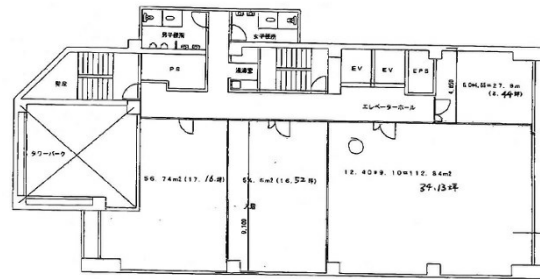

ホークシティ那覇ビル 7階34坪

沖縄県那覇市松尾1-10-24

物件MAP

賃貸条件	
月額賃料	333,200円（税別）
坪数	34坪
坪単価	9,800円（税別）
共益費	129,200円
礼金	1ヶ月
敷金（保証金）	5ヶ月
階数	7階
入居可能日	即日

ビル情報	
所在地	沖縄県那覇市松尾1-10-24
最寄り駅	ゆいレール 県庁前駅 徒歩3分
エリア	沖縄
竣工	1976年11月
耐震	新耐震基準相当
階数	地上8階
用途	事務所
構造	SRC造、一部S造

設備情報	
エレベーター	2基
空調	個別空調
OAフロア	
基準階天井高	2,400mm
光ファイバー	有り
トイレ	男女別・室外
セキュリティ	有り
駐車場	有り