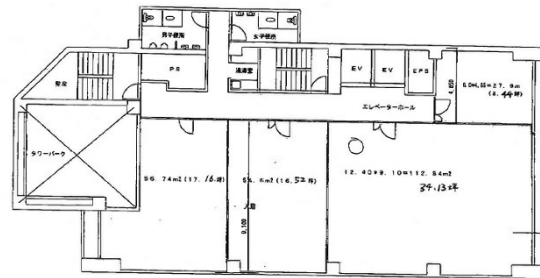

## 物件MAP

賃貸条件	
月額賃料	333,200円（税別）
坪数	34坪
坪単価	9,800円（税別）
共益費	129,200円
礼金	1ヶ月
敷金（保証金）	5ヶ月
階数	7階
入居可能日	即日

ビル情報	
所在地	沖縄県那覇市松尾1-10-24
最寄り駅	ゆいレール 県庁前駅 徒歩3分
エリア	沖縄
竣工	1976年11月
耐震	新耐震基準相当
階数	地上8階
用途	事務所
構造	SRC造、一部S造