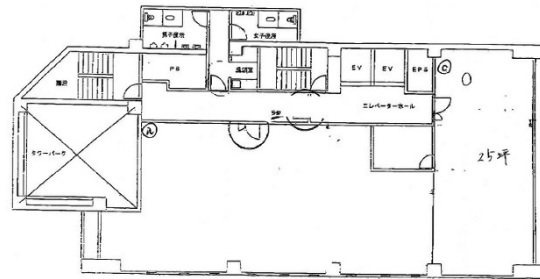

ホークシティ那覇ビル 5階25坪

沖縄県那覇市松尾1-10-24

物件MAP

賃貸条件	
坪数	25坪
階数	5階
入居可能日	
ビル情報	
所在地	沖縄県那覇市松尾1-10-24
最寄り駅	ゆいレール 県庁前駅 徒歩3分
エリア	沖縄
竣工	1976年11月
耐震	新耐震基準相当
階数	地上8階
用途	事務所
構造	SRC造、一部S造
設備情報	
エレベーター	2基
空調	個別空調
OAフロア	
基準階天井高	2,400mm
光ファイバー	有り
トイレ	男女別・室外
セキュリティ	有り
駐車場	有り