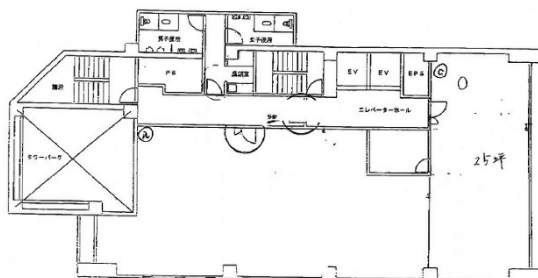

ホークシティ那覇ビル 5階25坪

沖縄県那覇市松尾1-10-24

物件MAP

賃貸条件	
坪数	25坪
階数	5階
入居可能日	
ビル情報	
所在地	沖縄県那覇市松尾1-10-24
最寄り駅	ゆいレール 県庁前駅 徒歩3分
エリア	沖縄
竣工	1976年11月
耐震	新耐震基準相当
階数	地上8階
用途	事務所
構造	SRC造、一部S造
設備情報	
エレベーター	2基
空調	個別空調
OAフロア	
基準階天井高	2,400mm
光ファイバー	有り
トイレ	男女別・室外
セキュリティ	有り
駐車場	有り