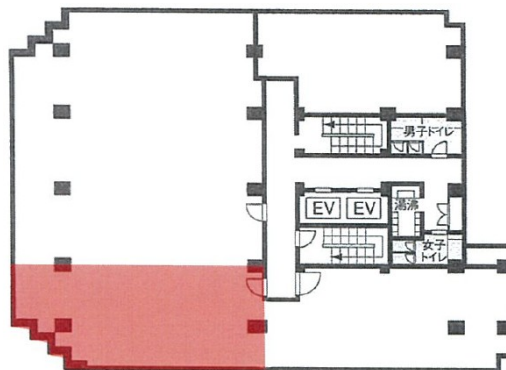

アルテビルディング那覇 3階35.83坪

沖縄県那覇市久茂地3-15-9

物件MAP

賃貸条件	
坪数	35.83坪
階数	3階
入居可能日	
ビル情報	
所在地	沖縄県那覇市久茂地3-15-9
最寄り駅	ゆいレール 県庁前駅 徒歩4分
エリア	沖縄
竣工	1989年10月
耐震	新耐震基準
階数	地上6階
用途	事務所
構造	SRC造
設備情報	
エレベーター	2基
空調	個別空調
OAフロア	
基準階天井高	2,500mm
光ファイバー	有り
トイレ	男女別・室外
セキュリティ	有り
駐車場	有り