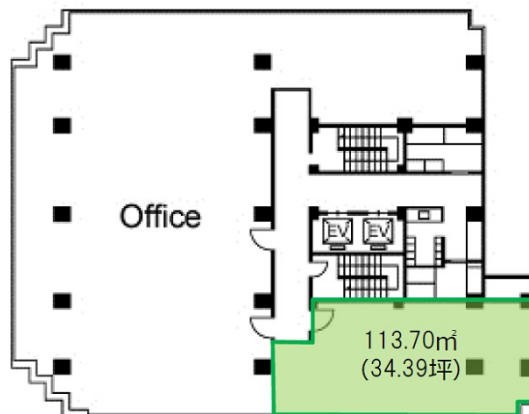

アルテビルディング那覇 2階34.39坪

沖縄県那覇市久茂地3-15-9

物件MAP

賃貸条件	
坪数	34.39坪
階数	2階
入居可能日	
ビル情報	
所在地	沖縄県那覇市久茂地3-15-9
最寄り駅	ゆいレール 県庁前駅 徒歩4分
エリア	沖縄
竣工	1989年10月
耐震	新耐震基準
階数	地上6階
用途	事務所
構造	SRC造
設備情報	
エレベーター	2基
空調	個別空調
OAフロア	
基準階天井高	2,500mm
光ファイバー	有り
トイレ	男女別・室外
セキュリティ	有り
駐車場	有り