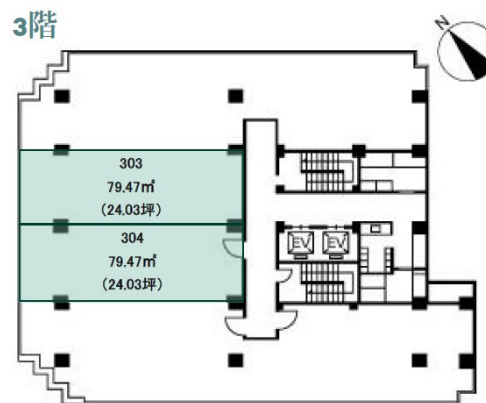

アルテビルディング那覇 3階24.03坪

沖縄県那覇市久茂地3-15-9

物件MAP

賃貸条件	
月額賃料	360,450円 (税別)
坪数	24.03坪
坪単価	15,000円 (税別)
共益費	賃料に含む
礼金	無し
敷金 (保証金)	10ヶ月
階数	3階 (303)
入居可能日	即日

ビル情報	
所在地	沖縄県那覇市久茂地3-15-9
最寄り駅	ゆいレール 県庁前駅 徒歩4分
エリア	沖縄
竣工	1989年10月
耐震	新耐震基準
階数	地上6階
用途	事務所
構造	SRC造

設備情報	
エレベーター	2基
空調	個別空調
OAフロア	
基準階天井高	2,500mm
光ファイバー	有り
トイレ	男女別・室外
セキュリティ	有り
駐車場	有り