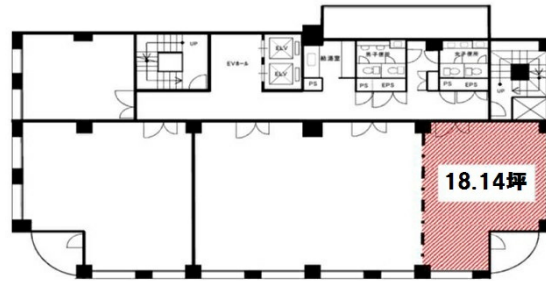

JEI那覇ビル 7階18.14坪

沖縄県那覇市久茂地2-8-1

物件MAP

賃貸条件	
坪数	18.14坪
階数	7階
入居可能日	
ビル情報	
所在地	沖縄県那覇市久茂地2-8-1
最寄り駅	ゆいレール 県庁前駅 徒歩4分
エリア	沖縄
竣工	1990年6月
耐震	新耐震基準
階数	地上10階
用途	事務所
構造	SRC造
設備情報	
エレベーター	2基
空調	個別空調
OAフロア	OAフロア
基準階天井高	2,600mm
光ファイバー	有り
トイレ	男女別・室外
セキュリティ	有り
駐車場	有り