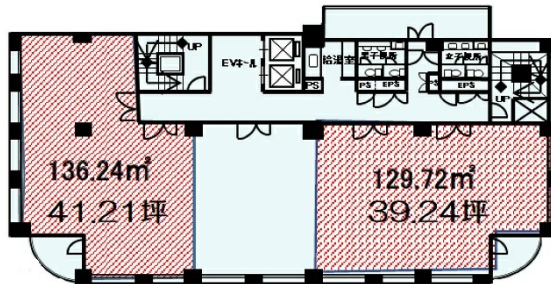

## 物件MAP

賃貸条件	
月額賃料	相談
坪数	39.24坪
坪単価	相談
共益費	相談
礼金	無し
敷金（保証金）	相談
階数	6階
入居可能日	2024年8月

ビル情報	
所在地	沖縄県那覇市久茂地2-8-1
最寄り駅	ゆいレール 県庁前駅 徒歩4分
エリア	沖縄
竣工	1990年6月
耐震	新耐震基準
階数	地上10階
用途	事務所
構造	SRC造

設備情報	
エレベーター	2基
空調	個別空調
OAフロア	OAフロア
基準階天井高	2,600mm
光ファイバー	有り
トイレ	男女別・室外
セキュリティ	有り
駐車場	有り