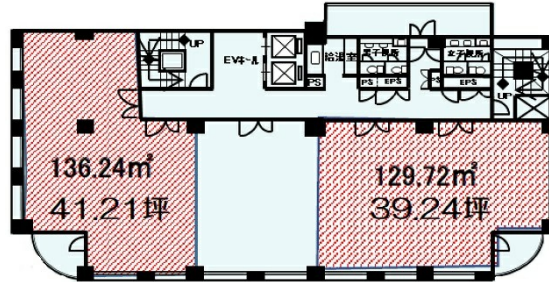

JEI那覇ビル 6階39.24坪

沖縄県那覇市久茂地2-8-1

物件MAP

賃貸条件	
月額賃料	相談
坪数	39.24坪
坪単価	相談
共益費	相談
礼金	無し
敷金（保証金）	相談
階数	6階
入居可能日	2024年8月

ビル情報	
所在地	沖縄県那覇市久茂地2-8-1
最寄り駅	ゆいレール 県庁前駅 徒歩4分
エリア	沖縄
竣工	1990年6月
耐震	新耐震基準
階数	地上10階
用途	事務所
構造	SRC造

設備情報	
エレベーター	2基
空調	個別空調
OAフロア	OAフロア
基準階天井高	2,600mm
光ファイバー	有り
トイレ	男女別・室外
セキュリティ	有り
駐車場	有り

事務所移転の簡単検索サイト

Quick Service

クイックサービス

JEI那覇ビル 6階39.24坪 沖縄県那覇市久茂地2-8-1

沖縄（ビルID：0027634）の賃貸オフィス

貸事務所・レンタルオフィス・オフィス移転ならQuickService