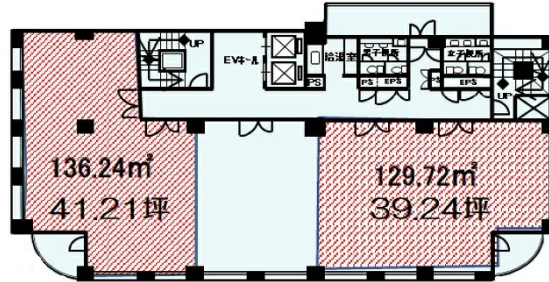

JEI那覇ビル 6階41.21坪

沖縄県那覇市久茂地2-8-1

物件MAP

賃貸条件	
月額賃料	相談
坪数	41.21坪
坪単価	相談
共益費	相談
礼金	無し
敷金（保証金）	相談
階数	6階
入居可能日	2024年8月

ビル情報	
所在地	沖縄県那覇市久茂地2-8-1
最寄り駅	ゆいレール 県庁前駅 徒歩4分
エリア	沖縄
竣工	1990年6月
耐震	新耐震基準
階数	地上10階
用途	事務所
構造	SRC造

設備情報	
エレベーター	2基
空調	個別空調
OAフロア	OAフロア
基準階天井高	2,600mm
光ファイバー	有り
トイレ	男女別・室外
セキュリティ	有り
駐車場	有り