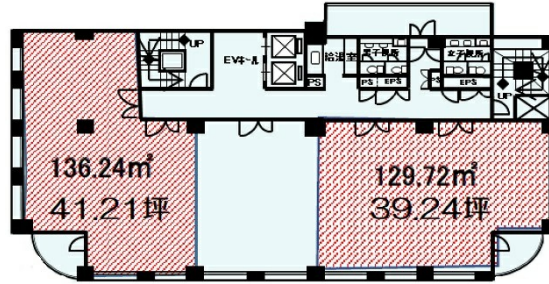

## 物件MAP

賃貸条件	
月額賃料	相談
坪数	41.21坪
坪単価	相談
共益費	相談
礼金	無し
敷金（保証金）	相談
階数	6階
入居可能日	2024年8月

ビル情報	
所在地	沖縄県那覇市久茂地2-8-1
最寄り駅	ゆいレール 県庁前駅 徒歩4分
エリア	沖縄
竣工	1990年6月
耐震	新耐震基準
階数	地上10階
用途	事務所
構造	SRC造

設備情報	
エレベーター	2基
空調	個別空調
OAフロア	OAフロア
基準階天井高	2,600mm
光ファイバー	有り
トイレ	男女別・室外
セキュリティ	有り
駐車場	有り