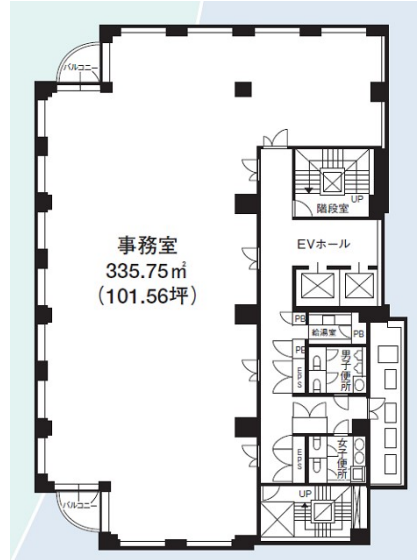

JEI那覇ビル 7階60.34坪

沖縄県那覇市久茂地2-8-1

物件MAP

賃貸条件	
坪数	60.34坪
階数	7階
入居可能日	

ビル情報	
所在地	沖縄県那覇市久茂地2-8-1
最寄り駅	ゆいレール 県庁前駅 徒歩4分
エリア	沖縄
竣工	1990年6月
耐震	新耐震基準
階数	地上10階
用途	事務所
構造	SRC造

設備情報	
エレベーター	2基
空調	個別空調
OAフロア	OAフロア
基準階天井高	2,600mm
光ファイバー	有り
トイレ	男女別・室外
セキュリティ	有り
駐車場	有り