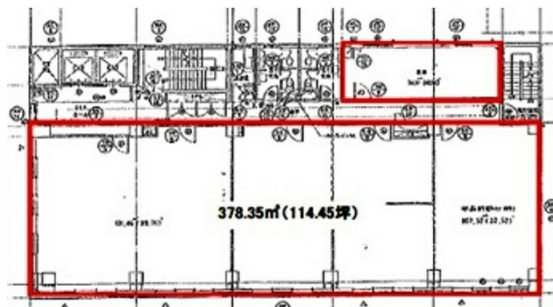

ジブラルタ生命沖縄那覇ビル 5階10.56坪

沖縄県那覇市久茂地2-14-1

物件MAP

賃貸条件	
坪数	10.56坪
階数	5階
入居可能日	
ビル情報	
所在地	沖縄県那覇市久茂地2-14-1
最寄り駅	ゆいレール 美栄橋駅 徒歩5分
エリア	沖縄
竣工	1995年5月
耐震	新耐震基準
階数	地上9階 地下1階
用途	事務所
構造	SRC造
設備情報	
エレベーター	2基
空調	個別空調
OAフロア	OAフロア相談可
基準階天井高	2,900mm
光ファイバー	無し
トイレ	男女別・室外
セキュリティ	有り
駐車場	有り