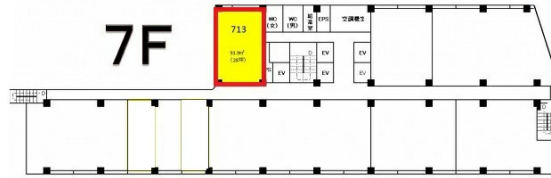

琉球リース総合ビル 7階28坪

沖縄県那覇市久茂地1-7-1

物件MAP

賃貸条件	
月額賃料	258,720円 (税別)
坪数	28坪
坪単価	9,240円 (税別)
共益費	44,436円
礼金	無し
敷金 (保証金)	6ヶ月
階数	7階 (713)
入居可能日	相談

ビル情報	
所在地	沖縄県那覇市久茂地1-7-1
最寄り駅	ゆいレール 県庁前駅 徒歩3分
エリア	沖縄
竣工	1974年11月
耐震	旧耐震基準
階数	地上12階 地下2階
用途	事務所
構造	SRC造

設備情報	
エレベーター	5基
空調	個別空調
OAフロア	OAフロア
基準階天井高	2,500mm
光ファイバー	有り
トイレ	男女別・室外
セキュリティ	有り
駐車場	有り

事務所移転の簡単検索サイト

Quick Service

クイックサービス

琉球リース総合ビル 7階28坪 沖縄県那覇市久茂地1-7-1

沖縄 (ビルID: 0027623) の賃貸オフィス

貸事務所・レンタルオフィス・オフィス移転なら**QuickService**

物件詳細はこちらから

0120-55-2620

【受付時間】平日9:30~18:30