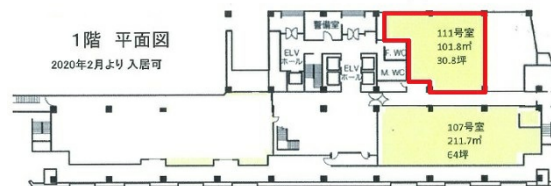

琉球リース総合ビル 1階44坪

沖縄県那覇市久茂地1-7-1

物件MAP

賃貸条件	
坪数	44坪
階数	1階 (申込有 111)
入居可能日	
ビル情報	
所在地	沖縄県那覇市久茂地1-7-1
最寄り駅	ゆいレール 県庁前駅 徒歩3分
エリア	沖縄
竣工	1974年11月
耐震	旧耐震基準
階数	地上12階 地下2階
用途	事務所
構造	SRC造
設備情報	
エレベーター	5基
空調	個別空調
OAフロア	OAフロア
基準階天井高	2,500mm
光ファイバー	有り
トイレ	男女別・室外
セキュリティ	有り
駐車場	有り