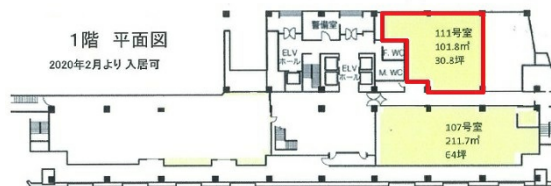

琉球リース総合ビル 1階44坪

沖縄県那覇市久茂地1-7-1

物件MAP

賃貸条件	
坪数	44坪
階数	1階 (申込有 111)
入居可能日	
ビル情報	
所在地	沖縄県那覇市久茂地1-7-1
最寄り駅	ゆいレール 県庁前駅 徒歩3分
エリア	沖縄
竣工	1974年11月
耐震	旧耐震基準
階数	地上12階 地下2階
用途	事務所
構造	SRC造
設備情報	
エレベーター	5基
空調	個別空調
OAフロア	OAフロア
基準階天井高	2,500mm
光ファイバー	有り
トイレ	男女別・室外
セキュリティ	有り
駐車場	有り