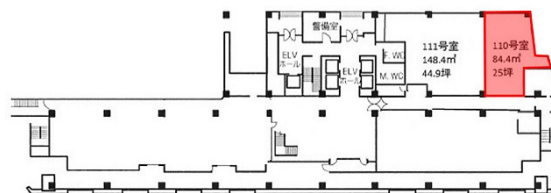

琉球リース総合ビル 1階25.53坪

沖縄県那覇市久茂地1-7-1

1階 平面図

物件MAP

賃貸条件	
月額賃料	278,533円 (税別)
坪数	25.53坪
坪単価	10,910円 (税別)
共益費	40,517円
礼金	無し
敷金 (保証金)	6ヶ月
階数	1階 (110)
入居可能日	相談

ビル情報	
所在地	沖縄県那覇市久茂地1-7-1
最寄り駅	ゆいレール 県庁前駅 徒歩3分
エリア	沖縄
竣工	1974年11月
耐震	旧耐震基準
階数	地上12階 地下2階
用途	事務所
構造	SRC造

設備情報	
エレベーター	5基
空調	個別空調
OAフロア	OAフロア
基準階天井高	2,500mm
光ファイバー	有り
トイレ	男女別・室外
セキュリティ	有り
駐車場	有り