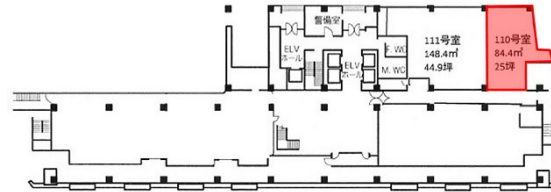

琉球リース総合ビル 1階25.53坪

沖縄県那覇市久茂地1-7-1

1階 平面図

物件MAP

賃貸条件	
月額賃料	278,533円 (税別)
坪数	25.53坪
坪単価	10,910円 (税別)
共益費	40,517円
礼金	無し
敷金 (保証金)	6ヶ月
階数	1階 (110)
入居可能日	相談

ビル情報	
所在地	沖縄県那覇市久茂地1-7-1
最寄り駅	ゆいレール 県庁前駅 徒歩3分
エリア	沖縄
竣工	1974年11月
耐震	旧耐震基準
階数	地上12階 地下2階
用途	事務所
構造	SRC造

設備情報	
エレベーター	5基
空調	個別空調
OAフロア	OAフロア
基準階天井高	2,500mm
光ファイバー	有り
トイレ	男女別・室外
セキュリティ	有り
駐車場	有り

事務所移転の簡単検索サイト

琉球リース総合ビル 1階25.53坪 沖縄県那覇市久茂地1-7-1

沖縄 (ビルID: 0027623) の賃貸オフィス

クイックサービス

貸事務所・レンタルオフィス・オフィス移転ならQuickService