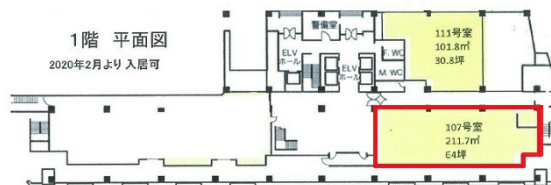

琉球リース総合ビル 1階33.3坪

沖縄県那覇市久茂地1-7-1

物件MAP

賃貸条件	
坪数	33.3坪
階数	1階 (107 商談中)
入居可能日	
ビル情報	
所在地	沖縄県那覇市久茂地1-7-1
最寄り駅	ゆいレール 県庁前駅 徒歩3分
エリア	沖縄
竣工	1974年11月
耐震	旧耐震基準
階数	地上12階 地下2階
用途	事務所
構造	SRC造
設備情報	
エレベーター	5基
空調	個別空調
OAフロア	OAフロア
基準階天井高	2,500mm
光ファイバー	有り
トイレ	男女別・室外
セキュリティ	有り
駐車場	有り