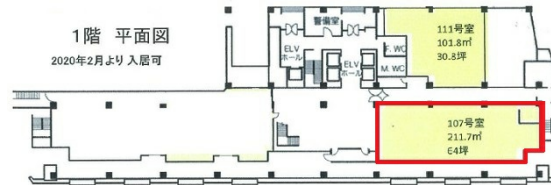

# 琉球リース総合ビル 1階33.3坪

沖縄県那覇市久茂地1-7-1

## 物件MAP

賃貸条件	
坪数	33.3坪
階数	1階 (107 商談中)
入居可能日	
ビル情報	
所在地	沖縄県那覇市久茂地1-7-1
最寄り駅	ゆいレール 県庁前駅 徒歩3分
エリア	沖縄
竣工	1974年11月
耐震	旧耐震基準
階数	地上12階 地下2階
用途	事務所
構造	SRC造
設備情報	
エレベーター	5基
空調	個別空調
OAフロア	OAフロア
基準階天井高	2,500mm
光ファイバー	有り
トイレ	男女別・室外
セキュリティ	有り
駐車場	有り