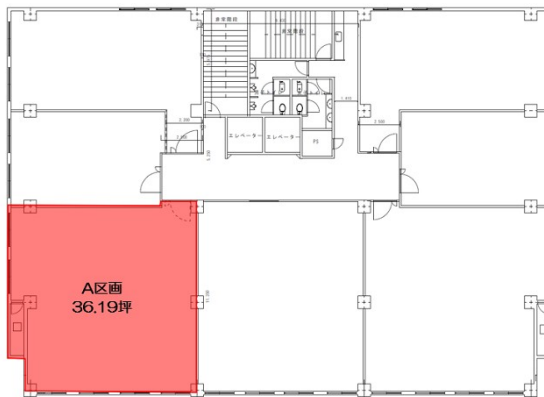

久茂地セントラルビル 7階36.19坪

沖縄県那覇市久茂地1-3-1

物件MAP

賃貸条件	
坪数	36.19坪
階数	7階 (A)
入居可能日	
ビル情報	
所在地	沖縄県那覇市久茂地1-3-1
最寄り駅	ゆいレール 県庁前駅 徒歩2分 ゆいレール 旭橋駅 徒歩6分 ゆいレール 壺川駅 徒歩13分
エリア	沖縄
竣工	1986年11月
耐震	新耐震基準
階数	地上8階
用途	事務所
構造	SRC造
設備情報	
エレベーター	2基
空調	個別空調
OAフロア	OAフロア
基準階天井高	2,600mm
光ファイバー	有り
トイレ	男女別・室外
セキュリティ	有り
駐車場	無し