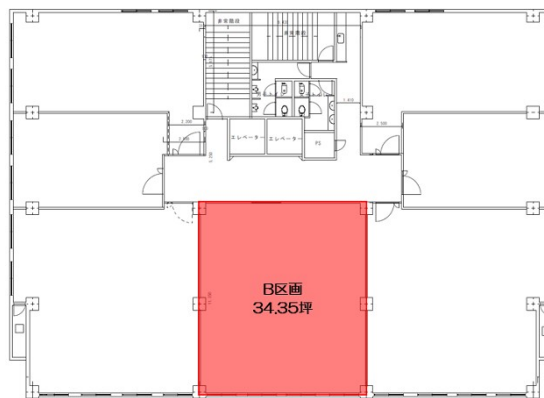

久茂地セントラルビル 7階34.35坪

沖縄県那覇市久茂地1-3-1

物件MAP

賃貸条件	
月額賃料	309,150円 (税別)
坪数	34.35坪
坪単価	9,000円 (税別)
共益費	103,050円
礼金	無し
敷金 (保証金)	6ヶ月
階数	7階 (B)
入居可能日	2024年6月

ビル情報	
所在地	沖縄県那覇市久茂地1-3-1
最寄り駅	ゆいレール 県庁前駅 徒歩2分 ゆいレール 旭橋駅 徒歩6分 ゆいレール 壺川駅 徒歩13分
エリア	沖縄
竣工	1986年11月
耐震	新耐震基準
階数	地上8階
用途	事務所
構造	SRC造

設備情報	
エレベーター	2基
空調	個別空調
OAフロア	OAフロア
基準階天井高	2,600mm
光ファイバー	有り
トイレ	男女別・室外
セキュリティ	有り
駐車場	無し