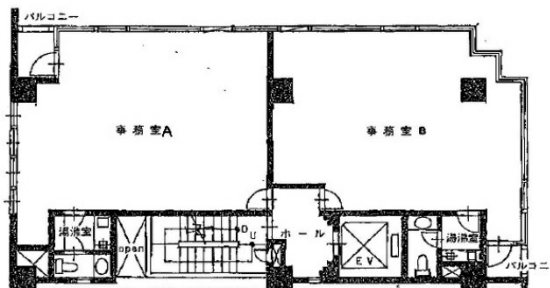

## 物件MAP

賃貸条件	
坪数	15坪
階数	3階 (3-A)
入居可能日	相談
ビル情報	
所在地	沖縄県那覇市久茂地1-2-25
最寄り駅	ゆいレール 県庁前駅 徒歩1分
エリア	沖縄
竣工	1988年4月
耐震	新耐震基準
階数	地上6階
用途	事務所/店舗
構造	RC造
設備情報	
エレベーター	1基
空調	個別空調
OAフロア	OAフロア
基準階天井高	
光ファイバー	無し
トイレ	男女共用・室内
セキュリティ	有り
駐車場	無し