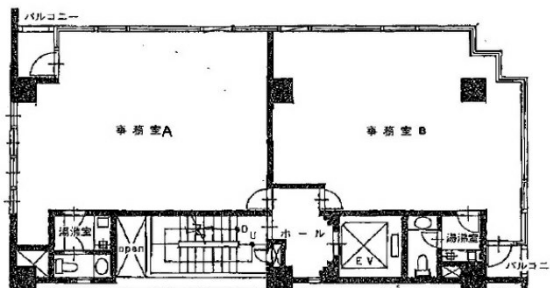

G7ビル 1階15.5坪

沖縄県那覇市久茂地1-2-25

物件MAP

賃貸条件	
坪数	15.5坪
階数	1階 (102)
入居可能日	
ビル情報	
所在地	沖縄県那覇市久茂地1-2-25
最寄り駅	ゆいレール 県庁前駅 徒歩1分
エリア	沖縄
竣工	1988年4月
耐震	新耐震基準
階数	地上6階
用途	事務所/店舗
構造	RC造
設備情報	
エレベーター	1基
空調	個別空調
OAフロア	OAフロア
基準階天井高	
光ファイバー	無し
トイレ	男女共用・室内
セキュリティ	有り
駐車場	無し