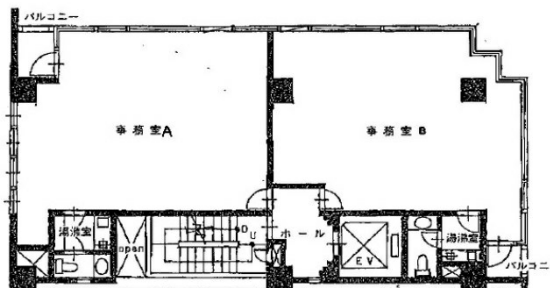

G7ビル 1階11坪

沖縄県那覇市久茂地1-2-25

物件MAP

賃貸条件	
坪数	11坪
階数	1階 (101)
入居可能日	

ビル情報	
所在地	沖縄県那覇市久茂地1-2-25
最寄り駅	ゆいレール 県庁前駅 徒歩1分
エリア	沖縄
竣工	1988年4月
耐震	新耐震基準
階数	地上6階
用途	事務所/店舗
構造	RC造

設備情報	
エレベーター	1基
空調	個別空調
OAフロア	OAフロア
基準階天井高	
光ファイバー	無し
トイレ	男女共用・室内
セキュリティ	有り
駐車場	無し