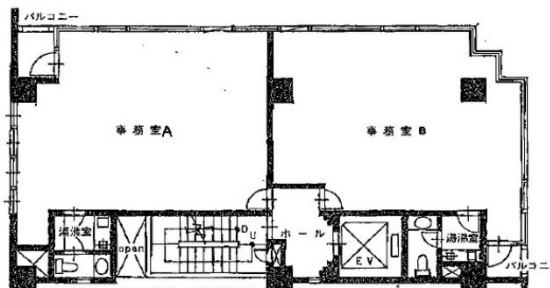

G7ビル 1階13.35坪

沖縄県那覇市久茂地1-2-25

物件MAP

賃貸条件	
坪数	13.35坪
階数	1階 (B-1)
入居可能日	
ビル情報	
所在地	沖縄県那覇市久茂地1-2-25
最寄り駅	ゆいレール 県庁前駅 徒歩1分
エリア	沖縄
竣工	1988年4月
耐震	新耐震基準
階数	地上6階
用途	事務所/店舗
構造	RC造
設備情報	
エレベーター	1基
空調	個別空調
OAフロア	OAフロア
基準階天井高	
光ファイバー	無し
トイレ	男女共用・室内
セキュリティ	有り
駐車場	無し